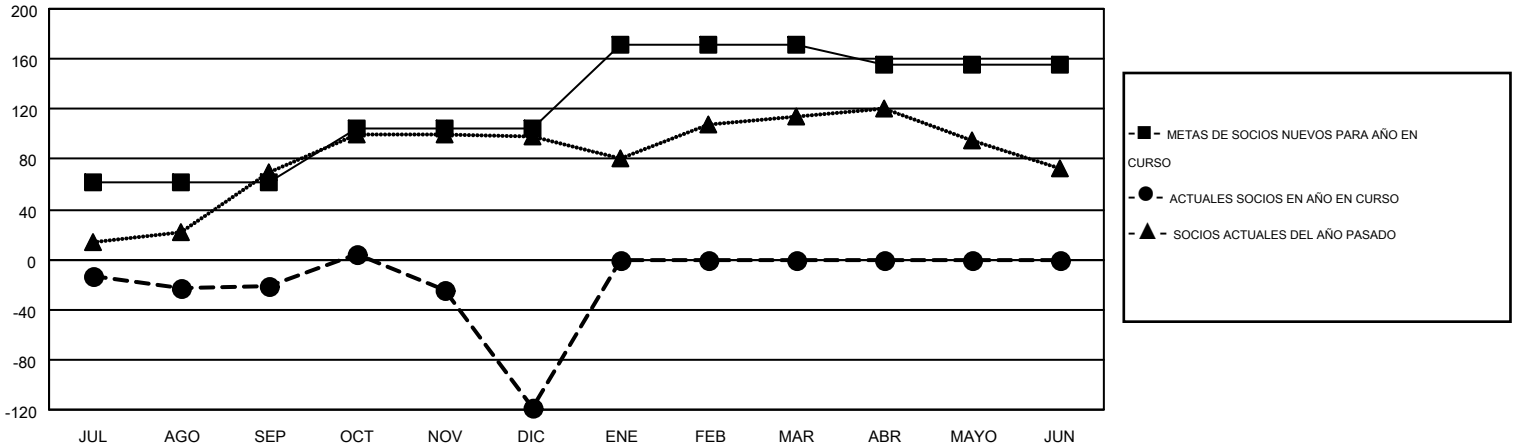

# MONTHLY MEMBERSHIP PROGRESS REPORT

Results as of: 12/31/2014

Multiple District G

LOCATION: ECUADOR

GMT: JAIME GARCÍA CEPEDA

GMT DE AE 3

Clubes					socios				
RESULTADOS DE 2014-2015					RESULTADOS DE 2014-2015				
TRIMESTRE	META DE CLUBES NUEVOS	NUEVOS CLUBES	CLUBES DADOS DE BAJA	GANANCIA/PÉRDIDA NETA	TRIMESTRE	META DE SOCIOS NUEVOS	SOCIOS FUNDADORES Y NUEVOS SOCIOS AÑADIDOS	SOCIOS DADOS DE BAJA	GANANCIA/PÉRDIDA NETA
JUL/AGO/SEP	2	0	0	0	JUL/AGO/SEP	62	72	93	-21
OCT/NOV/DIC	2	1	4	-3	OCT/NOV/DIC	42	87	184	-97
ENE/FEB/MAR	2	0	0	0	ENE/FEB/MAR	67	0	0	0
ABR/MAYO/JUN	0	0	0	0	ABR/MAYO/JUN	-15	0	0	0

METAS Y CIFRA ACUMULATIVA DE CLUBES NUEVOS

METAS Y CIFRA ACUMULATIVA DE SOCIOS

CLUBES DADOS DE BAJA: 4	35 CLUBS OF 102 AÑADIERON 1 O MÁS SOCIOS NUEVOS	<u>DISTRIBUCIÓN POR SEXO</u>	
SOCIOS DADOS DE BAJA		MASCULINO	1,349 (51.47%)
FALLECIDOS 9	<a href="#">CLIC AQUÍ PARA DATOS DE SALUD DE CLUB</a>	FEMENINO	1,272 (48.53%)
CLUB CANCELADO 65		SOCIOS EN UNIDAD FAMILIAR	744
OTRO 203		CABEZA DE FAMILIA	310
TOTAL 277		NO ES CABEZA DE FAMILIA	434