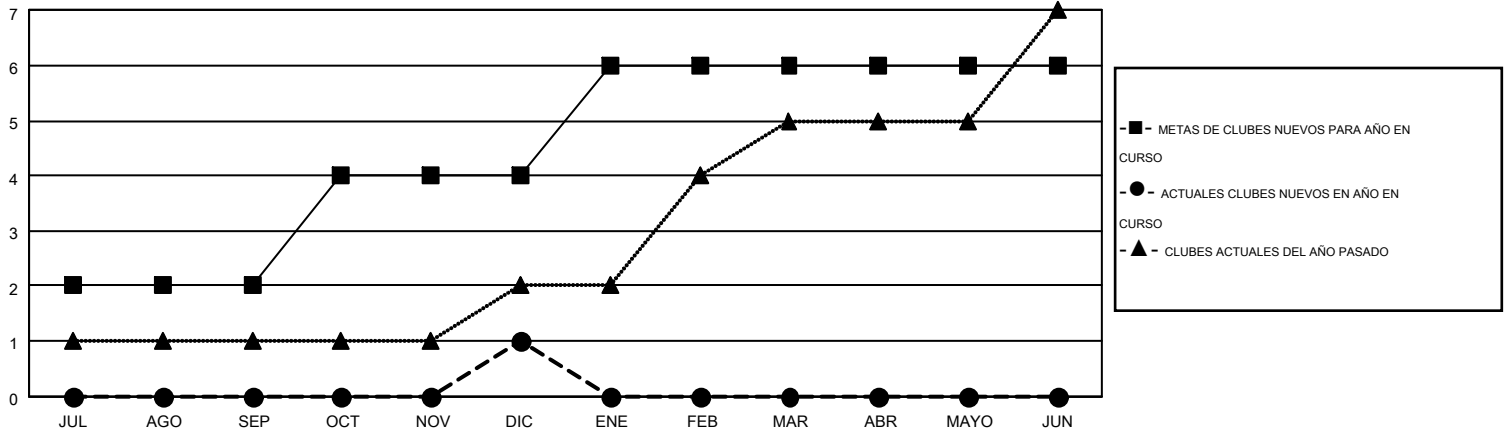

# MONTHLY MEMBERSHIP PROGRESS REPORT

Results as of: 12/31/2014

Multiple District G

LOCATION: ECUADOR

GMT: JAIME GARCÍA CEPEDA

GMT DE AE 3

Clubes					socios				
RESULTADOS DE 2014-2015					RESULTADOS DE 2014-2015				
TRIMESTRE	META DE CLUBES NUEVOS	NUEVOS CLUBES	CLUBES DADOS DE BAJA	GANANCIA/PÉRDIDA NETA	TRIMESTRE	META DE SOCIOS NUEVOS	SOCIOS FUNDADORES Y NUEVOS SOCIOS AÑADIDOS	SOCIOS DADOS DE BAJA	GANANCIA/PÉRDIDA NETA
JUL/AGO/SEP	2	0	0	0	JUL/AGO/SEP	62	72	93	-21
OCT/NOV/DIC	2	1	4	-3	OCT/NOV/DIC	42	87	184	-97
ENE/FEB/MAR	2	0	0	0	ENE/FEB/MAR	67	0	0	0
ABR/MAYO/JUN	0	0	0	0	ABR/MAYO/JUN	-15	0	0	0

METAS Y CIFRA ACUMULATIVA DE CLUBES NUEVOS

METAS Y CIFRA ACUMULATIVA DE SOCIOS

CLUBES DADOS DE BAJA: 4	35 CLUBS OF 102 AÑADIERON 1 O MÁS SOCIOS NUEVOS	<u>DISTRIBUCIÓN POR SEXO</u>	
SOCIOS DADOS DE BAJA		MASCULINO	1,349 (51.47%)
FALLECIDOS 9	<a href="#">CLIC AQUÍ PARA DATOS DE SALUD DE CLUB</a>	FEMENINO	1,272 (48.53%)
CLUB CANCELADO 65		SOCIOS EN UNIDAD FAMILIAR	744
OTRO 203		CABEZA DE FAMILIA	310
TOTAL 277		NO ES CABEZA DE FAMILIA	434